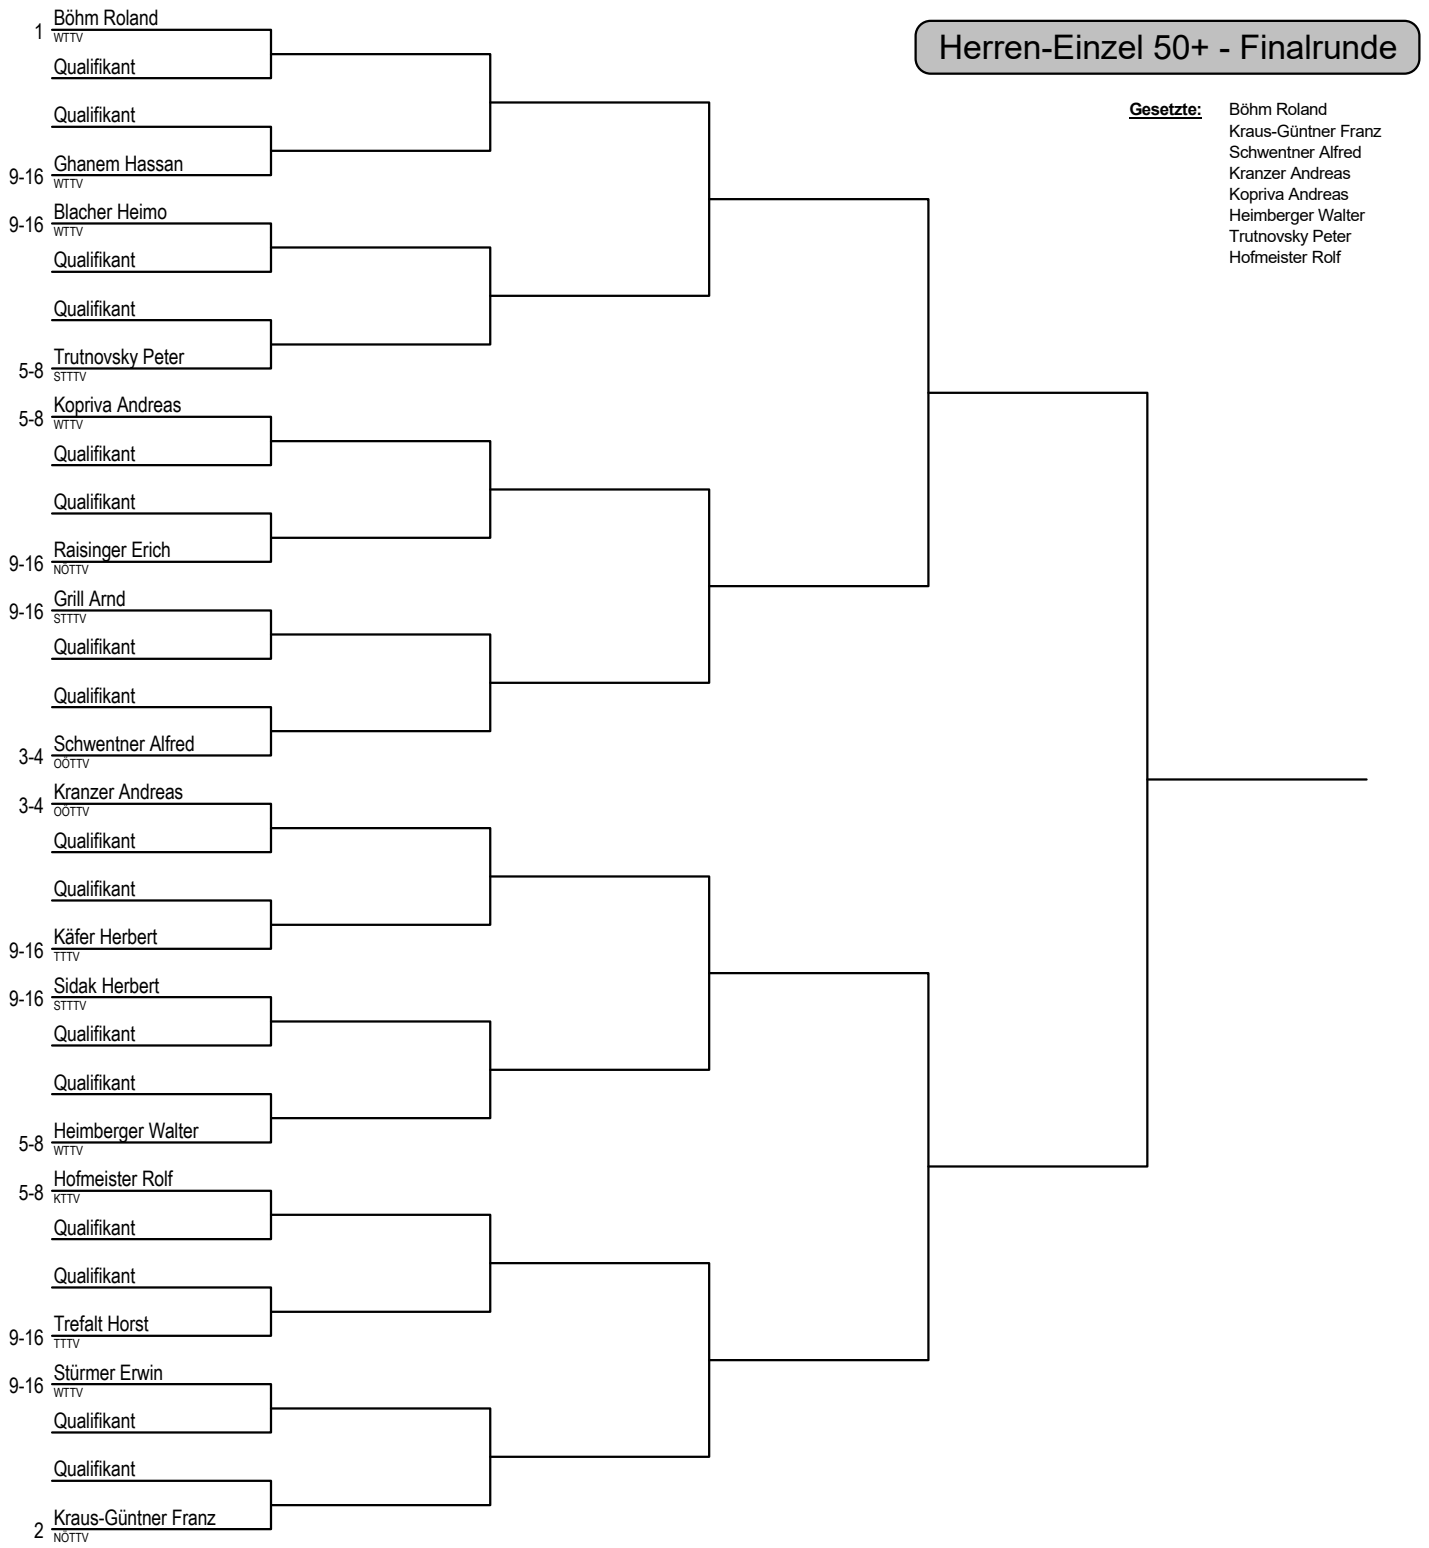

Herren-Einzel 60+

Info: 2 Aufsteiger je Vorrundengruppe

Herren-Einzel 60+ Vorrunde Gruppe A		Wouk Josef	Graf Otto	Martinelli Siegfried	Liu Weirong	Siege	Niederlagen	Punkte	Rang
Wouk Josef	KTTV								
Graf Otto	WTTV								
Martinelli Siegfried	NÖTTV								
Liu Weirong	NÖTTV