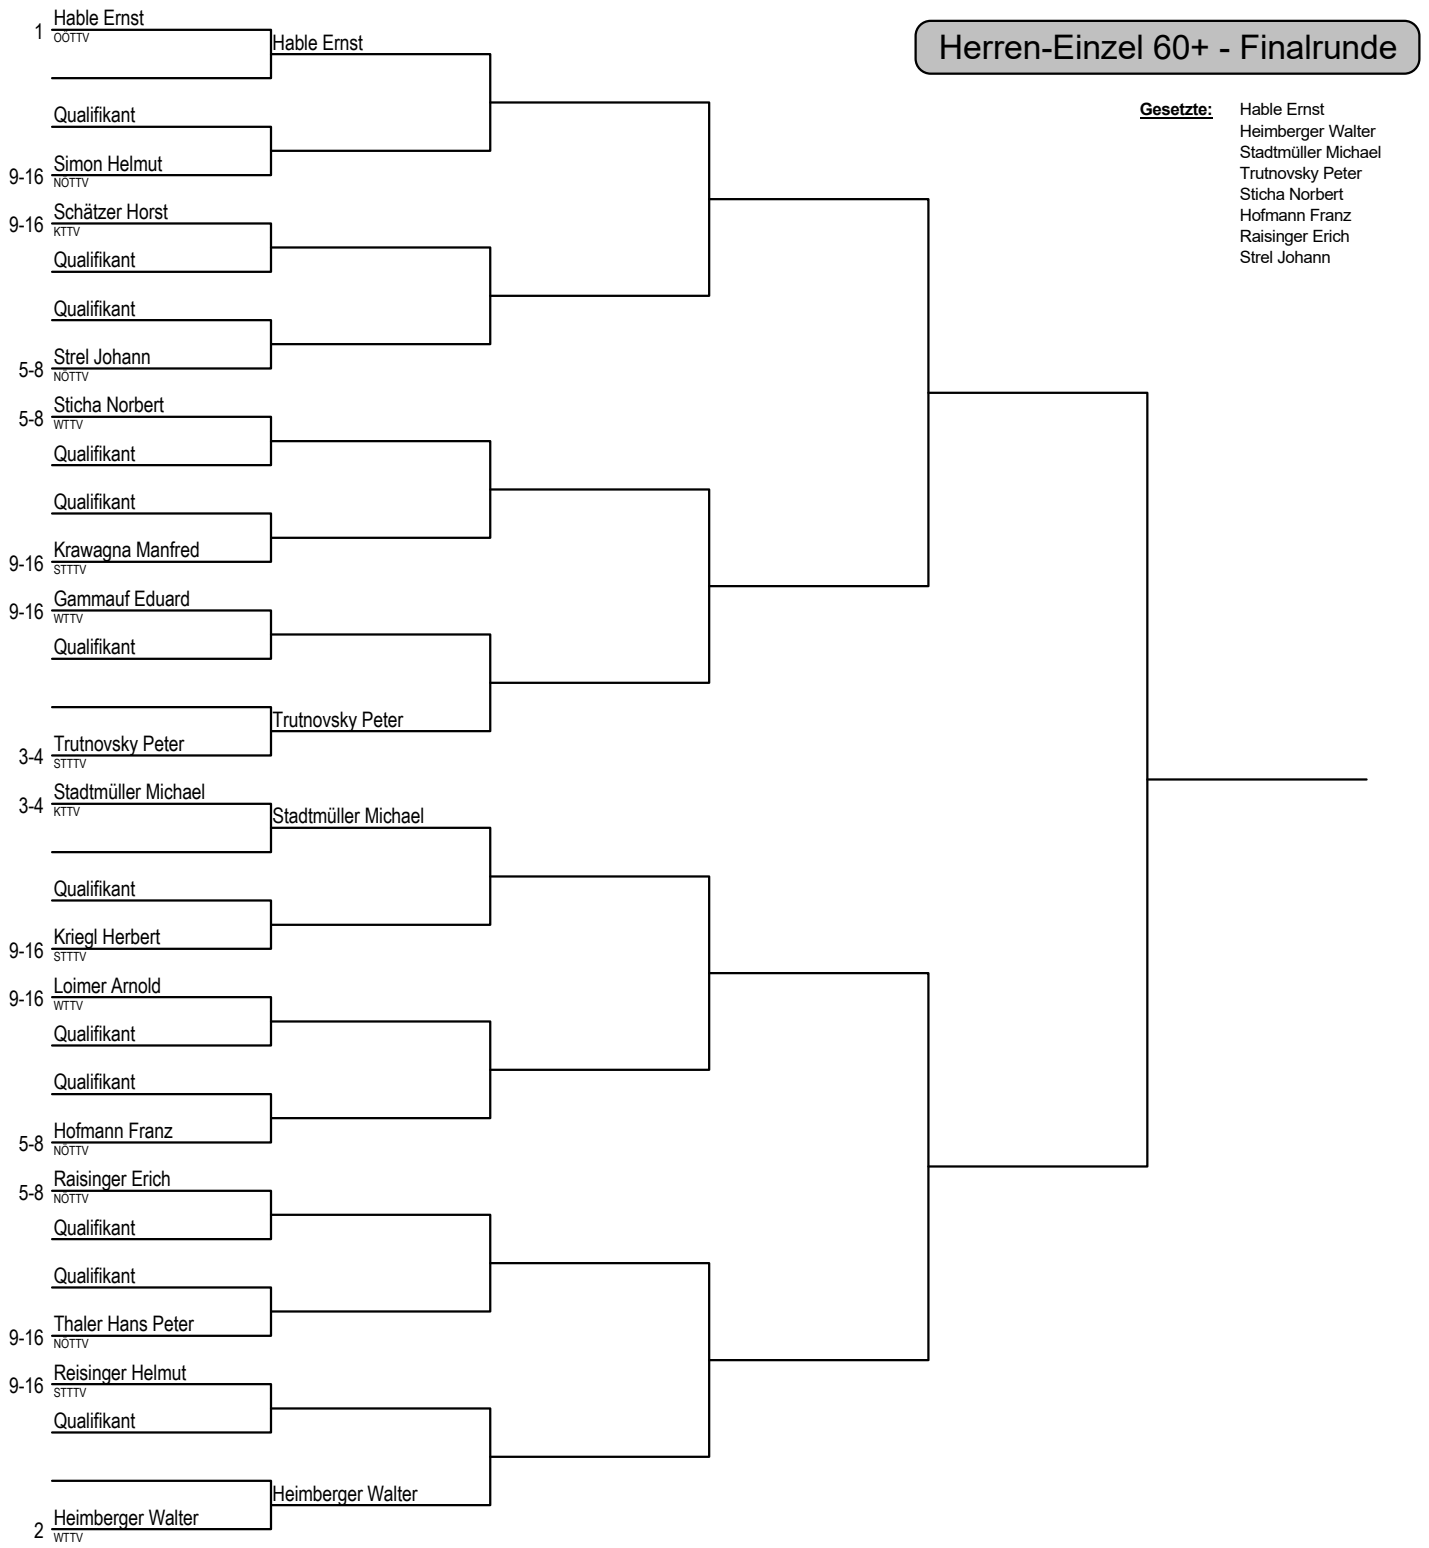

Herren-Einzel 65+

Info: 2 Aufsteiger je Vorrundengruppe

Herren-Einzel 65+ Vorrunde Gruppe A		Wellinger Walter	Stadler Paul	Roucka Helmut	Böhm Josef	Siege	Niederlagen	Punkte	Rang
Wellinger Walter	OÖTTV								
Stadler Paul	STTV								
Roucka Helmut	NÖTTV								
Böhm Josef	WTTV