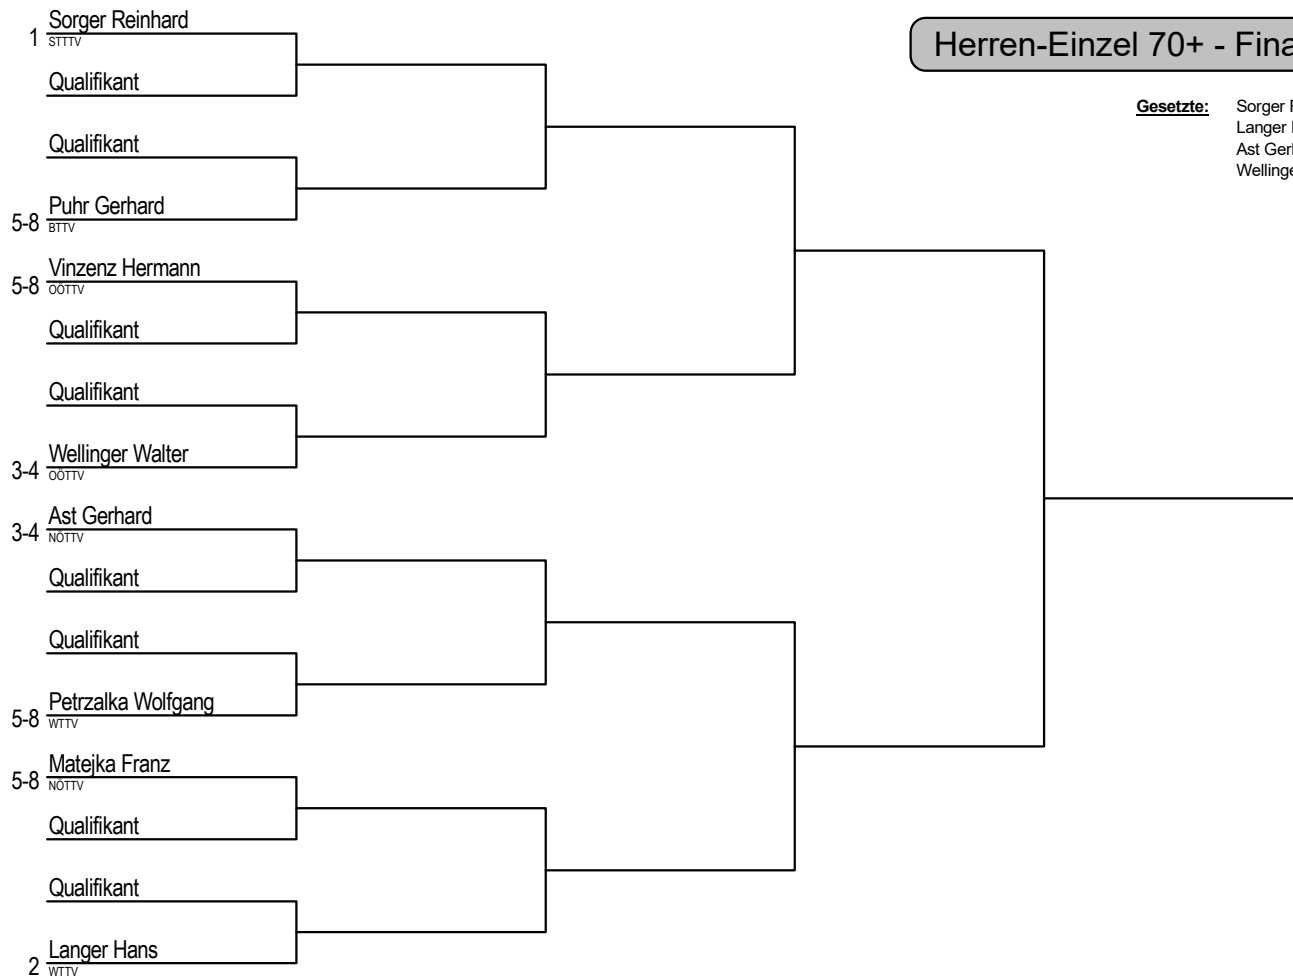

Herren-Einzel 70+ Vorrunde Gruppe B		Thurner Harro	Ast Walter	Gschanes Werr	- spielfrei	Siege	Niederlagen	Punkte	Rang
Thurner Harro	STTTV								
Ast Walter	NÖTTV								
Gschanes Werner	WTTV								
- spielfrei									

Herren-Einzel 70+ Vorrunde Gruppe C		Sencar Joze	Windecker Gerd	Lukaschek Heinz	Streibl Franz	Siege	Niederlagen	Punkte	Rang
Sencar Joze	WTTV								
Windecker Gerd	STTTV								
Lukaschek Heinz	NÖTTV								
Streibl Franz	OÖTTV								

Herren-Einzel 70+ Vorrunde Gruppe D		Focke Erich	Lenauer Karl	Pichler Walter	David Franz	Siege	Niederlagen	Punkte	Rang
Focke Erich	STTTV								
Lenauer Karl	BTTV								
Pichler Walter	KTTV								
David Franz	NÖTTV								

Herren-Einzel 70+ - Finalrunde

Gesetzte: Sorger Reinhard
Langer Hans
Ast Gerhard
Wellinger Walter