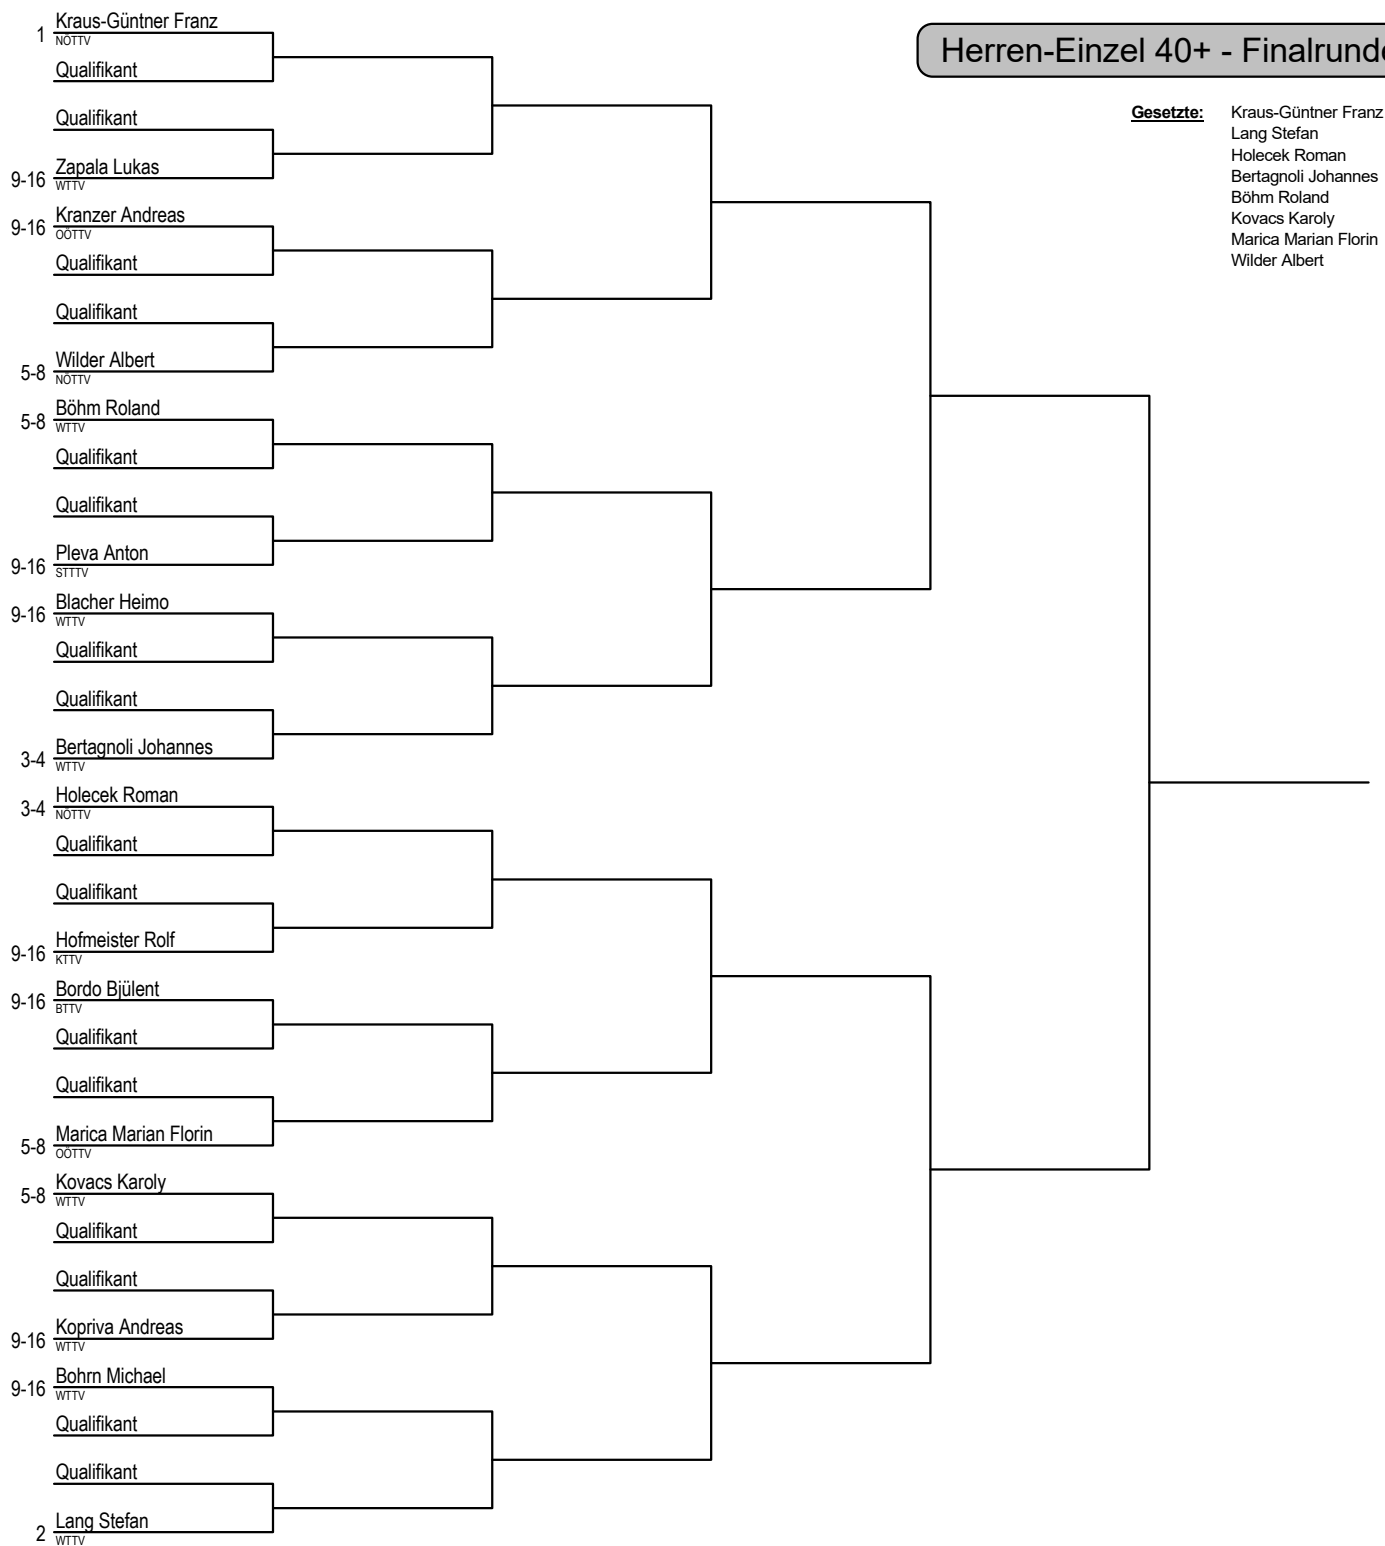

Herren-Einzel 40+ - Finalrunde

Herren-Einzel 50+

Info: 2 Aufsteiger je Vorrundengruppe

Herren-Einzel 50+ Vorrunde Gruppe A		Karner Reinhard	Schätzer Horst	Mair Frank	- spielfrei	Siege	Niederlagen	Punkte	Rang
Karner Reinhard	STTTV								
Schätzer Horst	KTTV								
Mair Frank	NÖTTV								
- spielfrei