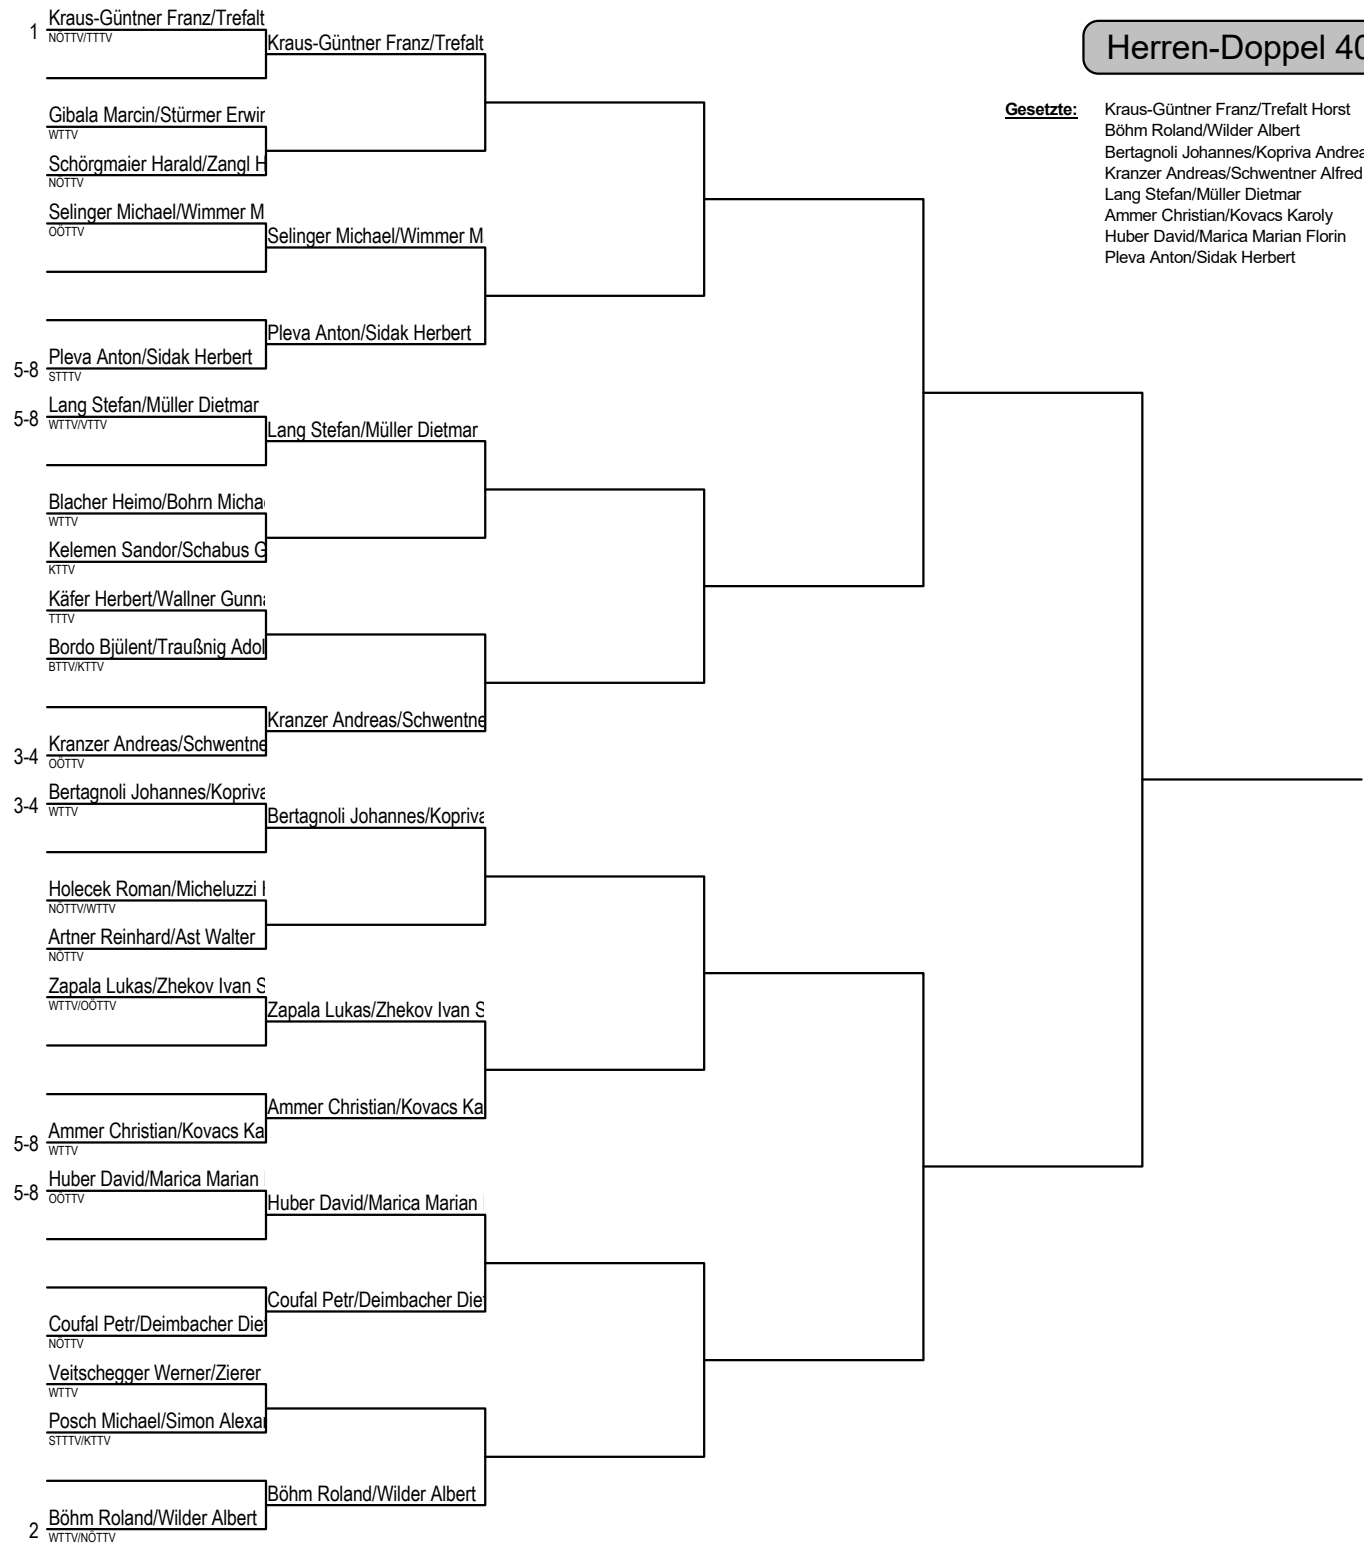

Herren-Doppel 40+

Gesetzte: Kraus-Güntner Franz/Trefalt Horst
Böhm Roland/Wilder Albert
Bertagnoli Johannes/Kopriva Andreas
Kranzer Andreas/Schwentner Alfred
Lang Stefan/Müller Dietmar
Ammer Christian/Kovacs Karoly
Huber David/Marica Marian Florin
Pleva Anton/Sidak Herbert