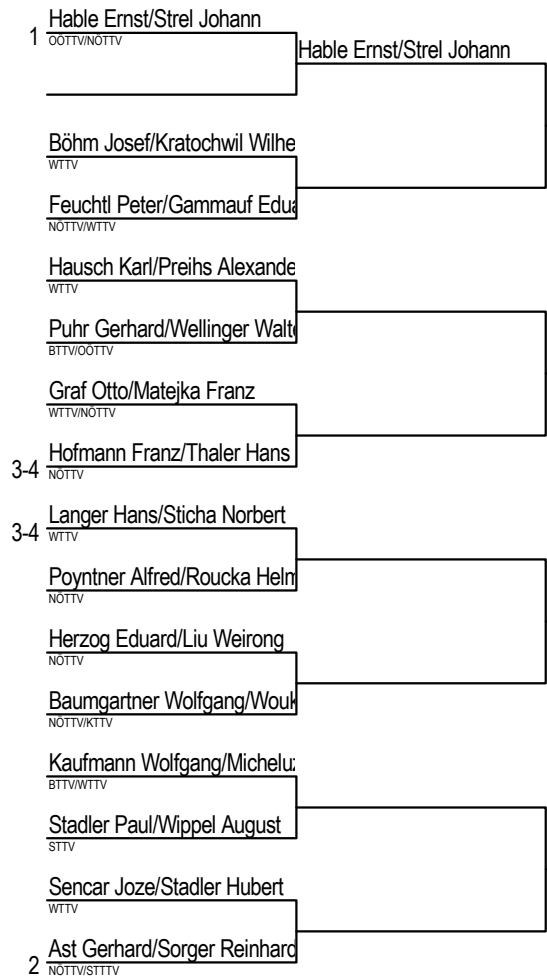

Herren-Doppel 65+

Gesetzte: Hable Ernst/Strel Johann
Ast Gerhard/Sorger Reinhard
Langer Hans/Sticha Norbert
Hofmann Franz/Thaler Hans Peter