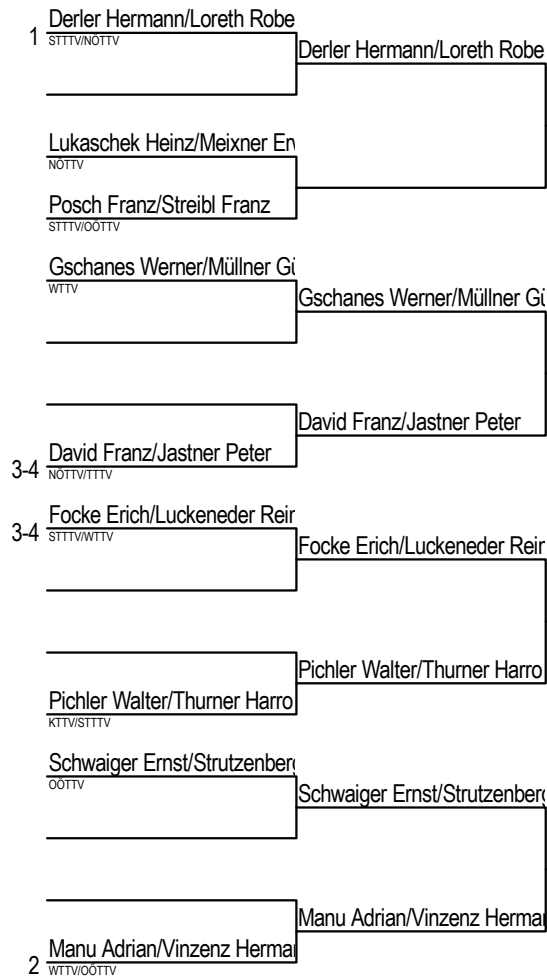

Herren-Doppel 75+

Gesetzte: Derler Hermann/Loreth Robert
 Manu Adrian/Vinzenz Hermann
 Focke Erich/Luckeneder Reinhold
 David Franz/Jastner Peter

Damen-Einzel 40+

Info: 2 Aufsteigerinnen je Vorrundengruppe und 2 Lucky Loser