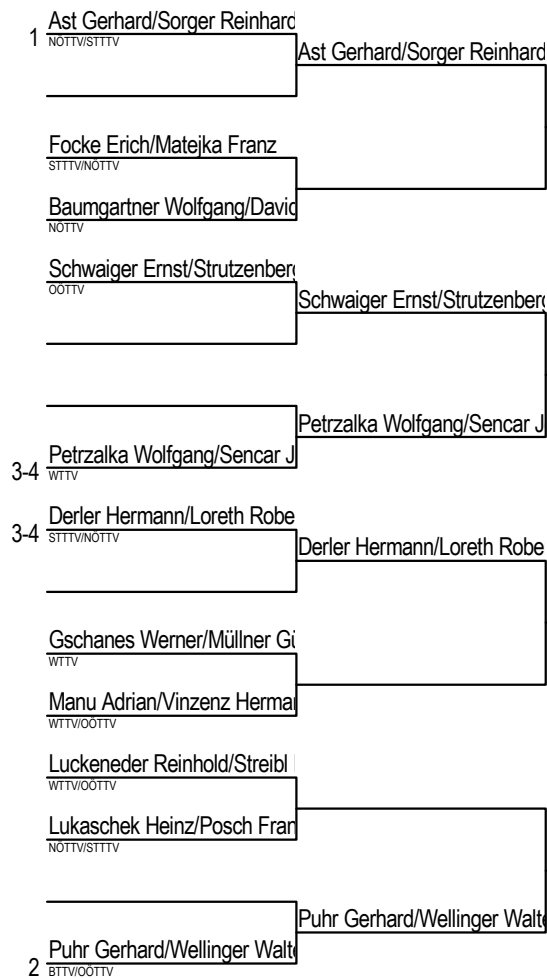

Herren-Doppel 70+

Gesetzte: Ast Gerhard/Sorger Reinhard
Puhr Gerhard/Wellinger Walter
Derler Hermann/Loreth Robert
Petrzalka Wolfgang/Sencar Joze