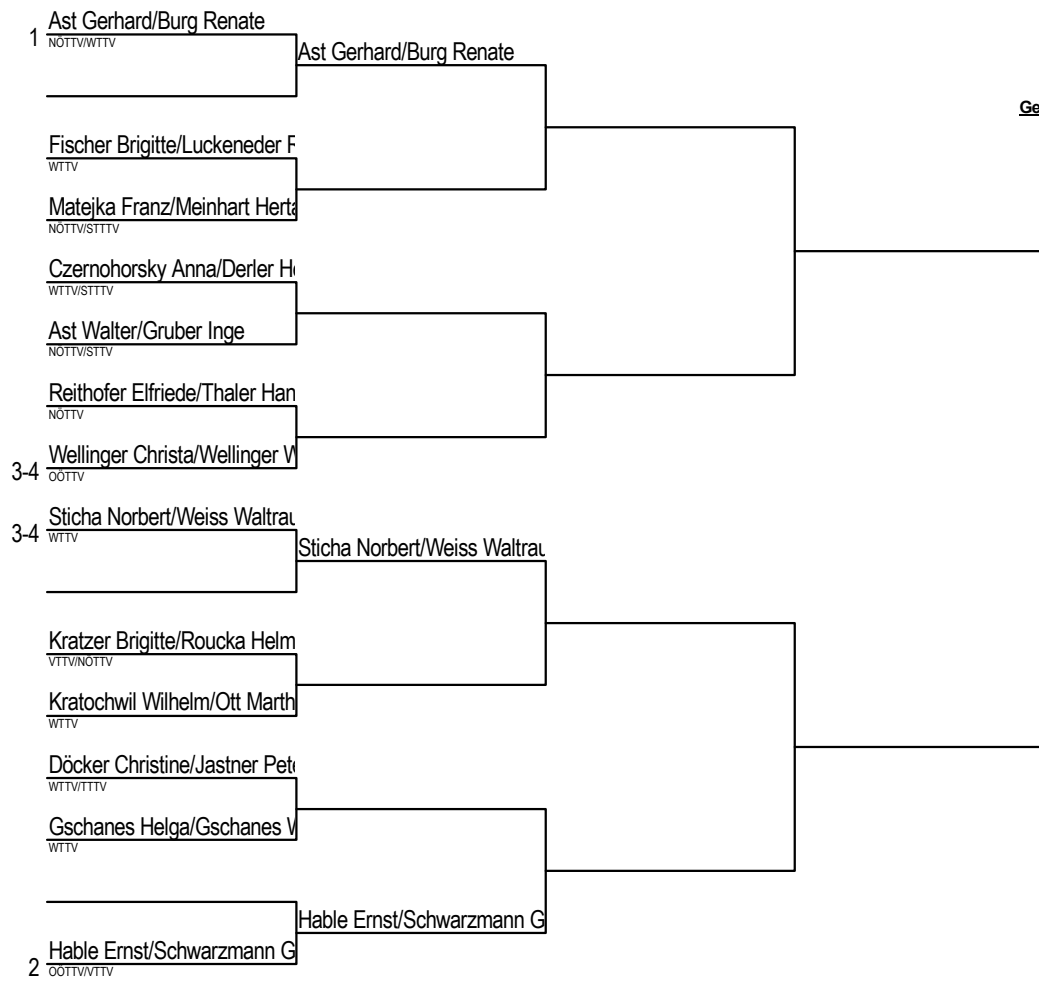

Mixed-Doppel 65+

1. **Gesetzte:**
2. Ast Gerhard/Burg Renate
   - Hable Ernst/Schwarzmann Gabriele
   - Sticha Norbert/Weiss Waltraud
   - Wellinger Christa/Wellinger Walter