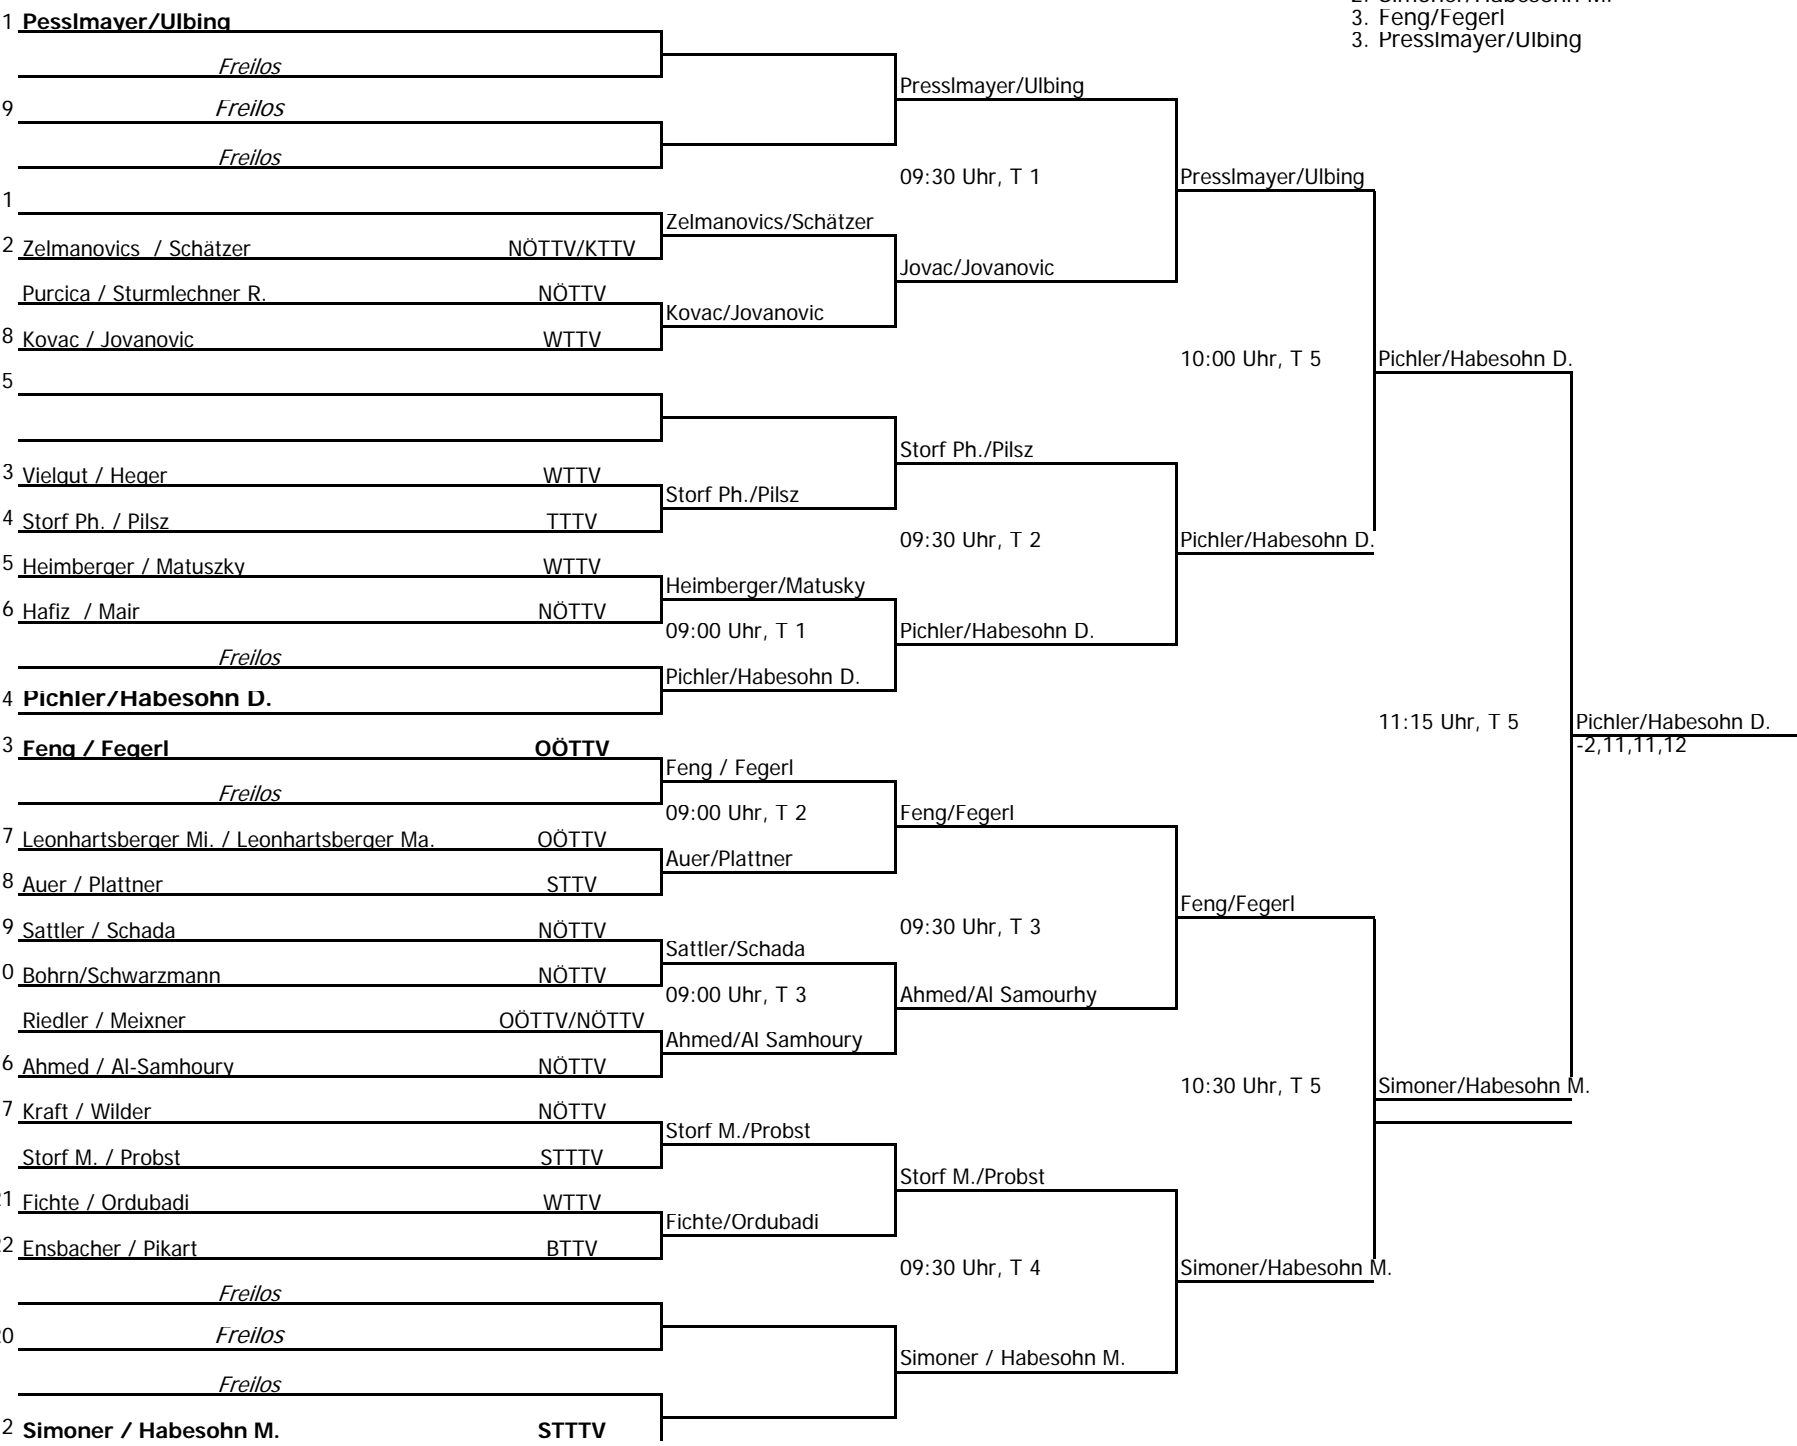

HERREN EINZEL

1. Habesohn Daniel
2. Presselmayer
3. Habesohn M.
Fegerl

HERREN DOPPEL

- 1. Pichler/Habesohn D.
- 2. Simoner/Habesohn M.
- 3. Feng/Fegerl
- 3. Pressmayer/Ulbing

DAMEN EINZEL

DAMEN DOPPEL

- 1. Petzner/Wellinger
- 2. Faltinger/Kainz
- 3. Frisch/Permoser
- 3. Scharner/Sturmlechner