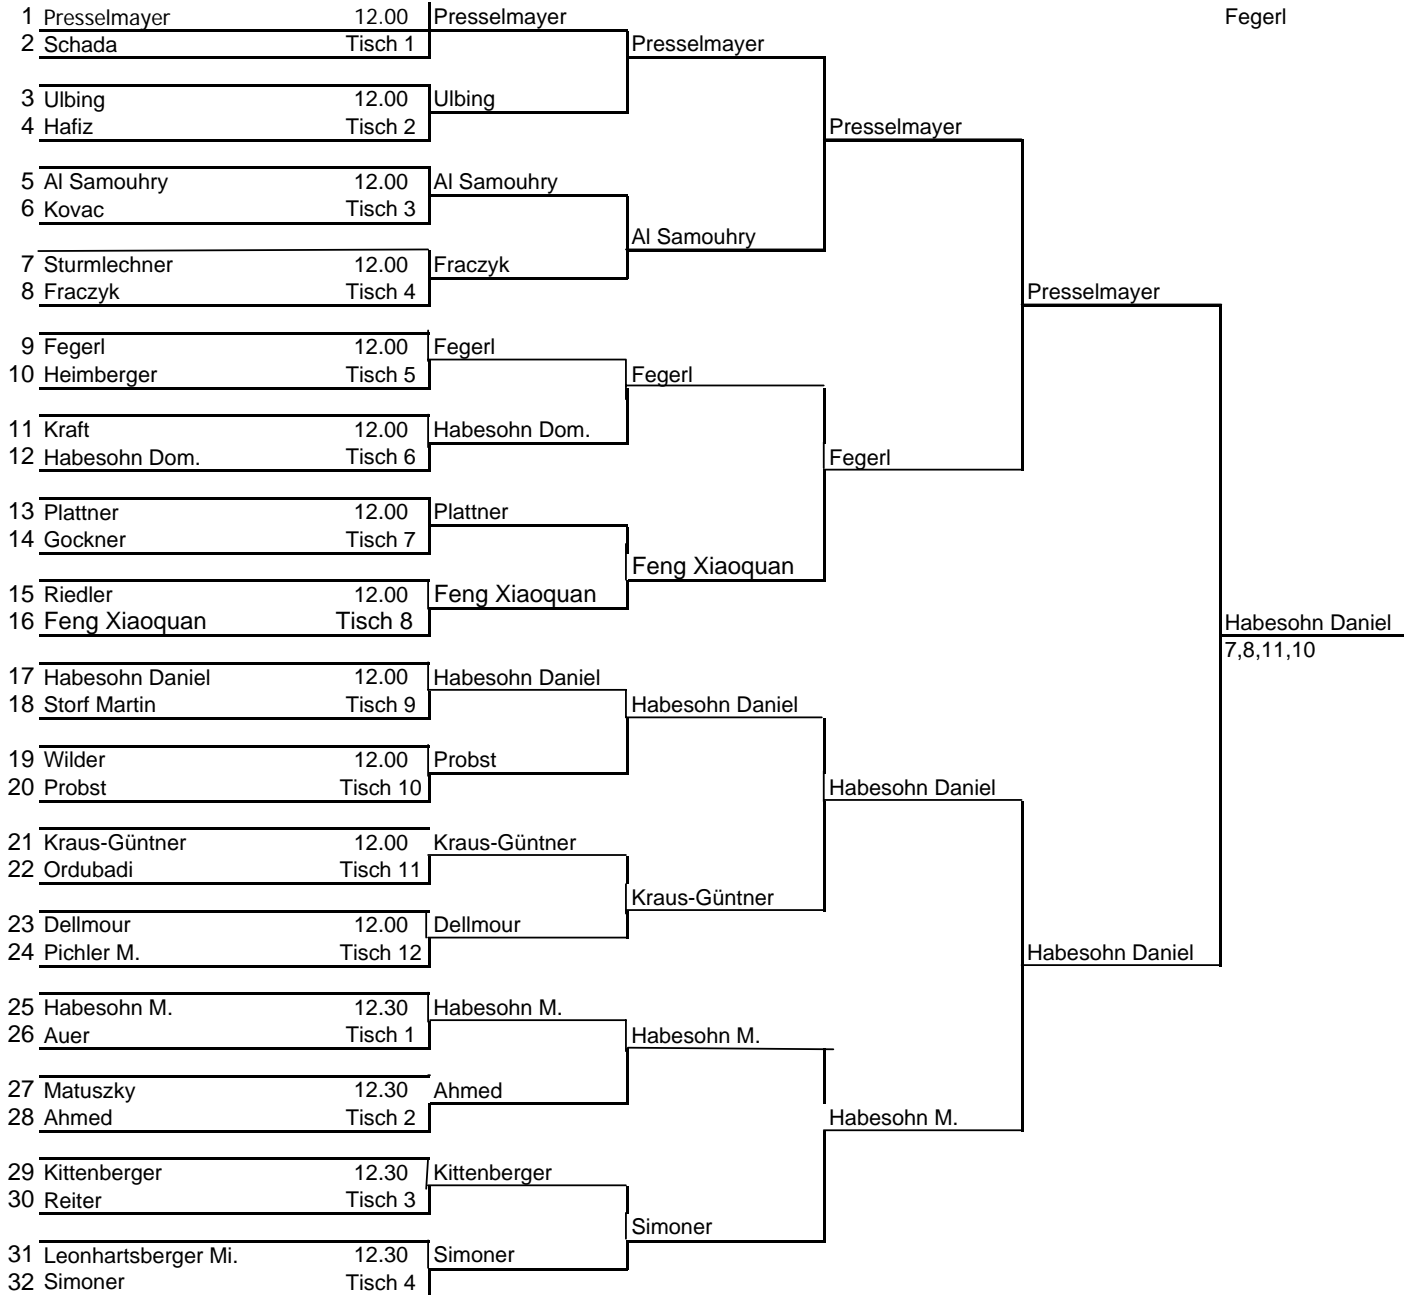

HERREN EINZEL

1. Habesohn Daniel
2. Presselmayer
3. Habesohn M.
Fegerl

HERREN DOPPEL

- 1. Pichler/Habesohn D.
- 2. Simoner/Habesohn M.
- 3. Feng/Fegerl
- 3. Pressmayer/Ulbing

DAMEN EINZEL

DAMEN DOPPEL

- 1. Petzner/Wellinger
- 2. Faltinger/Kainz
- 3. Frisch/Permoser
- 3. Scharner/Sturmlechner