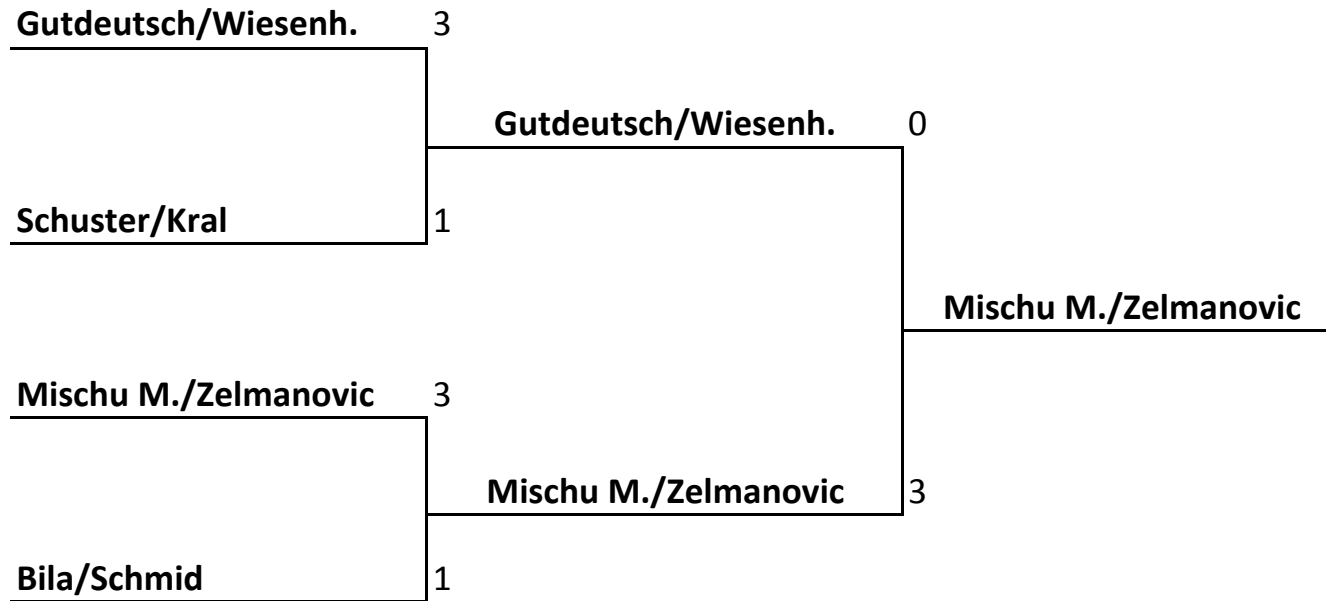

Bewerb A

Platz 5-6