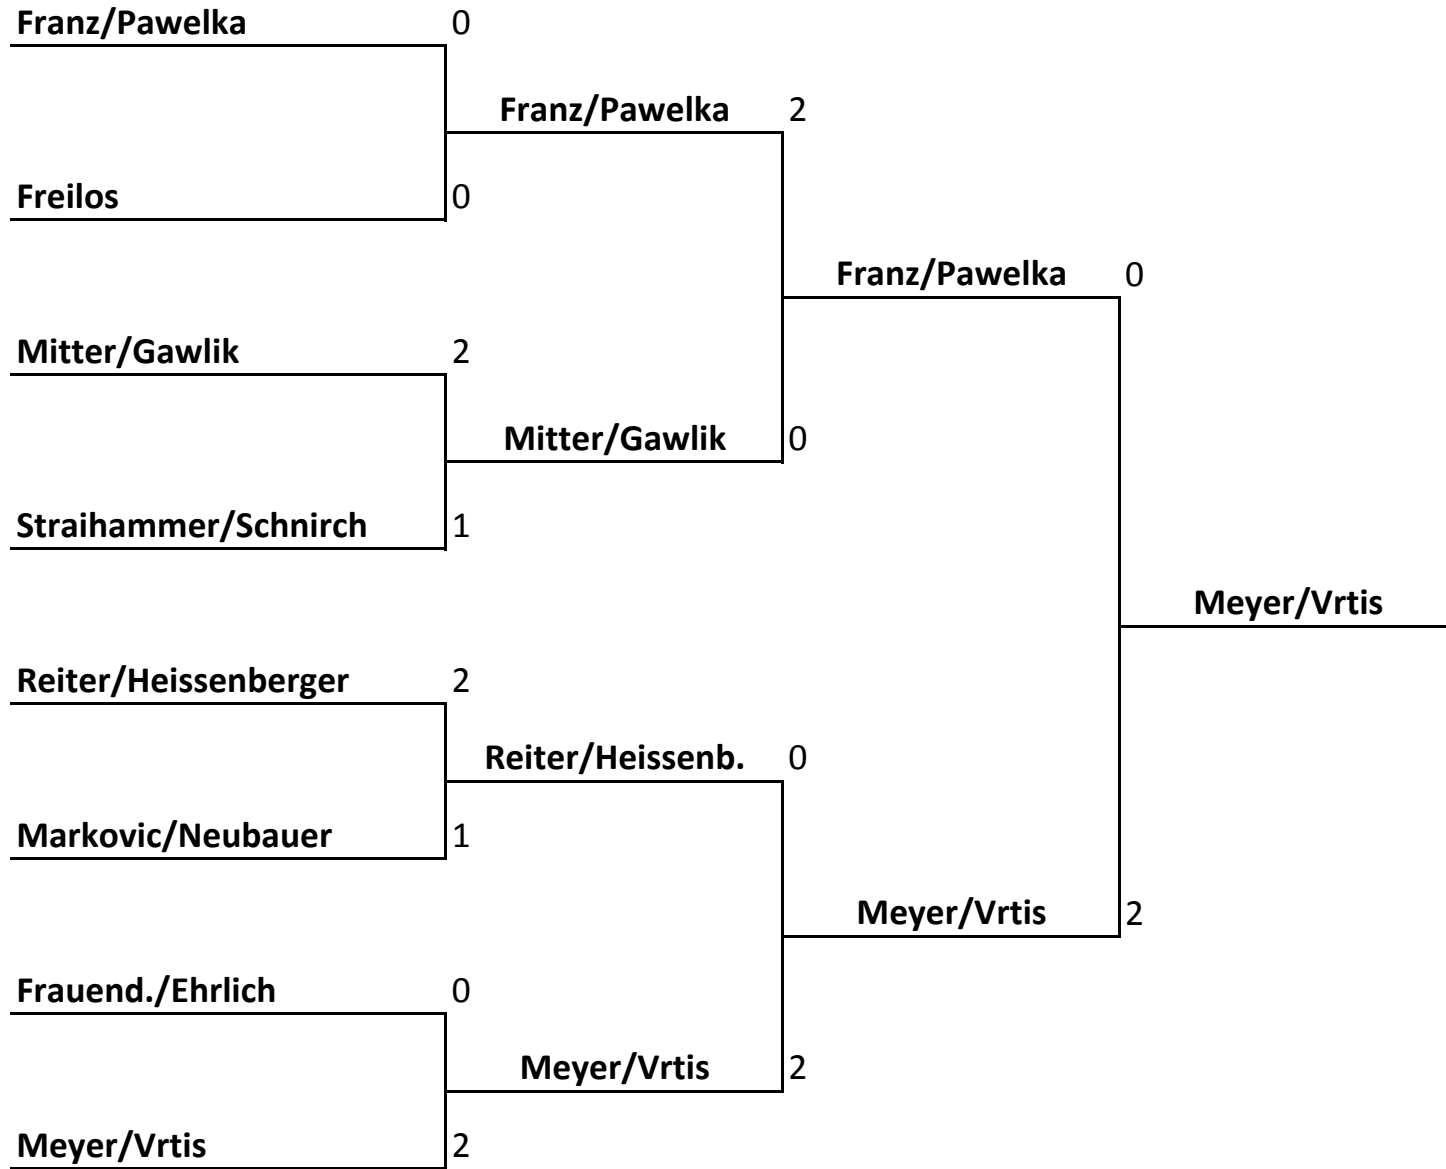

Bewerb B

Endergebnis

- 1 Öhler/Kern**
- 2 Manzer/Mayer**
- 3 Damböck/Damböck**
- 4 Reitermeier/Prohaska**
- 5 Reischl/Fröhlich**
- 6 Miller/Peterseil**
- 7 Liu/Steingassner**
- 8 Herzog/Wagner**
- 9 Meyer/Vrtis**
- 10 Franz/Pawelka**
- 11 Mitter/Gawlik**
- 12 Reiter/Heissenberger**
- 13 Straihammer/Schnirch**
- 14 Markovic/Neubauer**
- 15 Frauendorfer/Ehrlich**

Bewerb B

Bewerb B

Platz 5-6

Platz 3-4

Bewerb B

Platz 7-8

<u>Herzog/Wagner</u>	2
<u>Liu/Steingassner</u>	3

Bewerb B

Bewerb B

Platz 13-14

Platz 11-12

Bewerb B

Platz 15-16

freilos

0

Frauend./Ehrlich