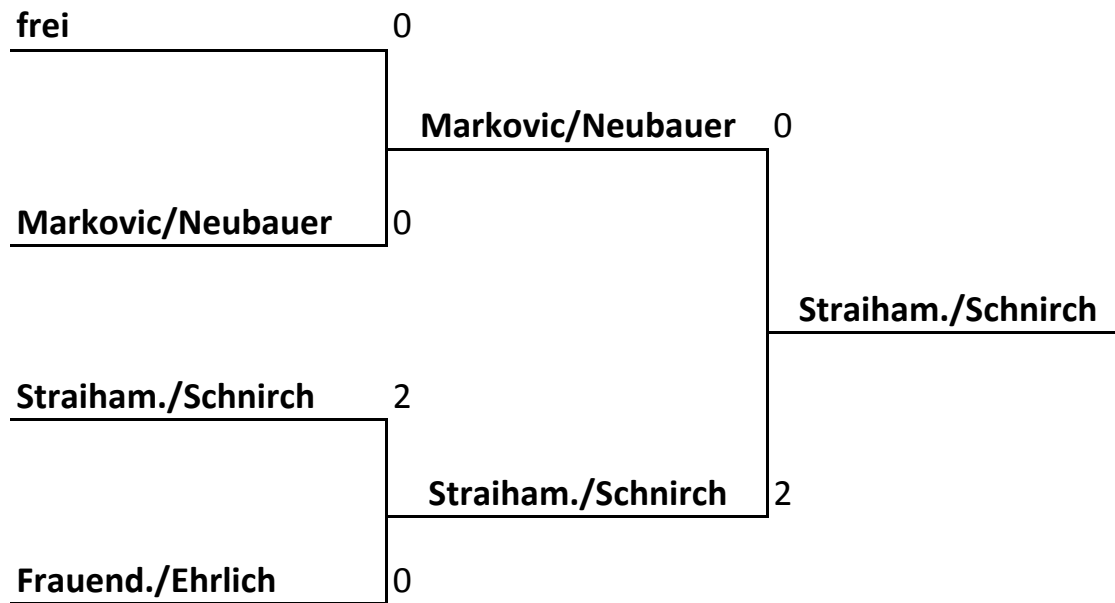

Bewerb B

Endergebnis

- 1 Öhler/Kern**
- 2 Manzer/Mayer**
- 3 Damböck/Damböck**
- 4 Reitermeier/Prohaska**
- 5 Reischl/Fröhlich**
- 6 Miller/Peterseil**
- 7 Liu/Steingassner**
- 8 Herzog/Wagner**
- 9 Meyer/Vrtis**
- 10 Franz/Pawelka**
- 11 Mitter/Gawlik**
- 12 Reiter/Heissenberger**
- 13 Straihammer/Schnirch**
- 14 Markovic/Neubauer**
- 15 Frauendorfer/Ehrlich**

Bewerb B

Bewerb B

Platz 5-6

Platz 3-4

Bewerb B

Platz 7-8

<u>Herzog/Wagner</u>	2
<u>Liu/Steingassner</u>	3

Bewerb B

Bewerb B

Platz 13-14

Platz 11-12

Bewerb B

Platz 15-16

freilos

0

Frauend./Ehrlich