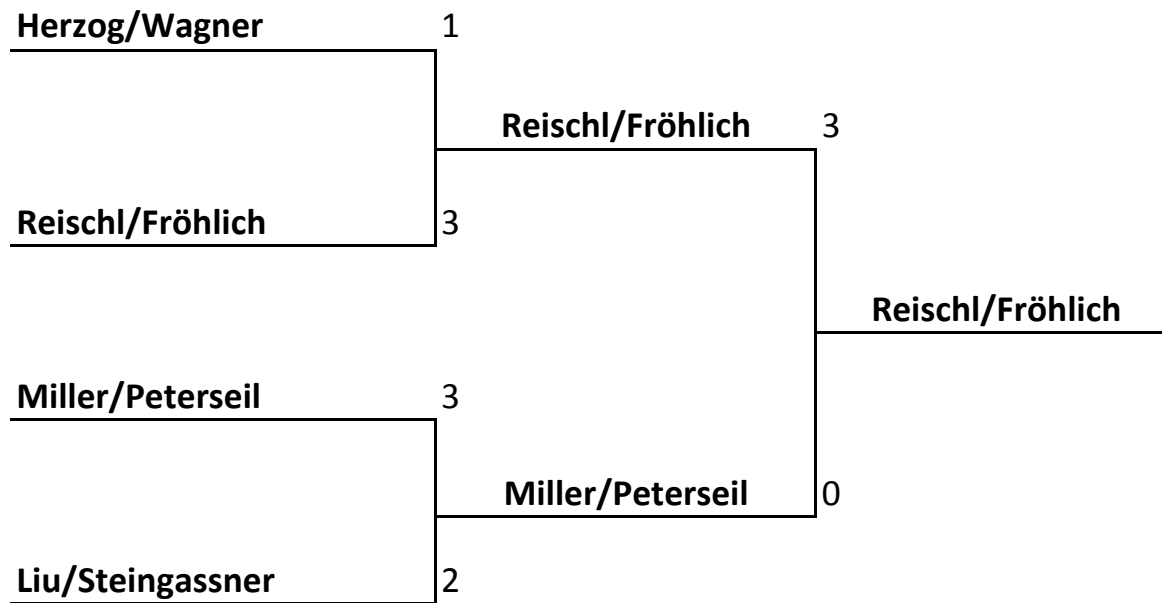

Bewerb B

Endergebnis

- 1 Öhler/Kern**
- 2 Manzer/Mayer**
- 3 Damböck/Damböck**
- 4 Reitermeier/Prohaska**
- 5 Reischl/Fröhlich**
- 6 Miller/Peterseil**
- 7 Liu/Steingassner**
- 8 Herzog/Wagner**
- 9 Meyer/Vrtis**
- 10 Franz/Pawelka**
- 11 Mitter/Gawlik**
- 12 Reiter/Heissenberger**
- 13 Straihammer/Schnirch**
- 14 Markovic/Neubauer**
- 15 Frauendorfer/Ehrlich**

Bewerb B

Bewerb B

Platz 5-6

Platz 3-4

Bewerb B

Platz 7-8

<u>Herzog/Wagner</u>	2
<u>Liu/Steingassner</u>	3

Bewerb B