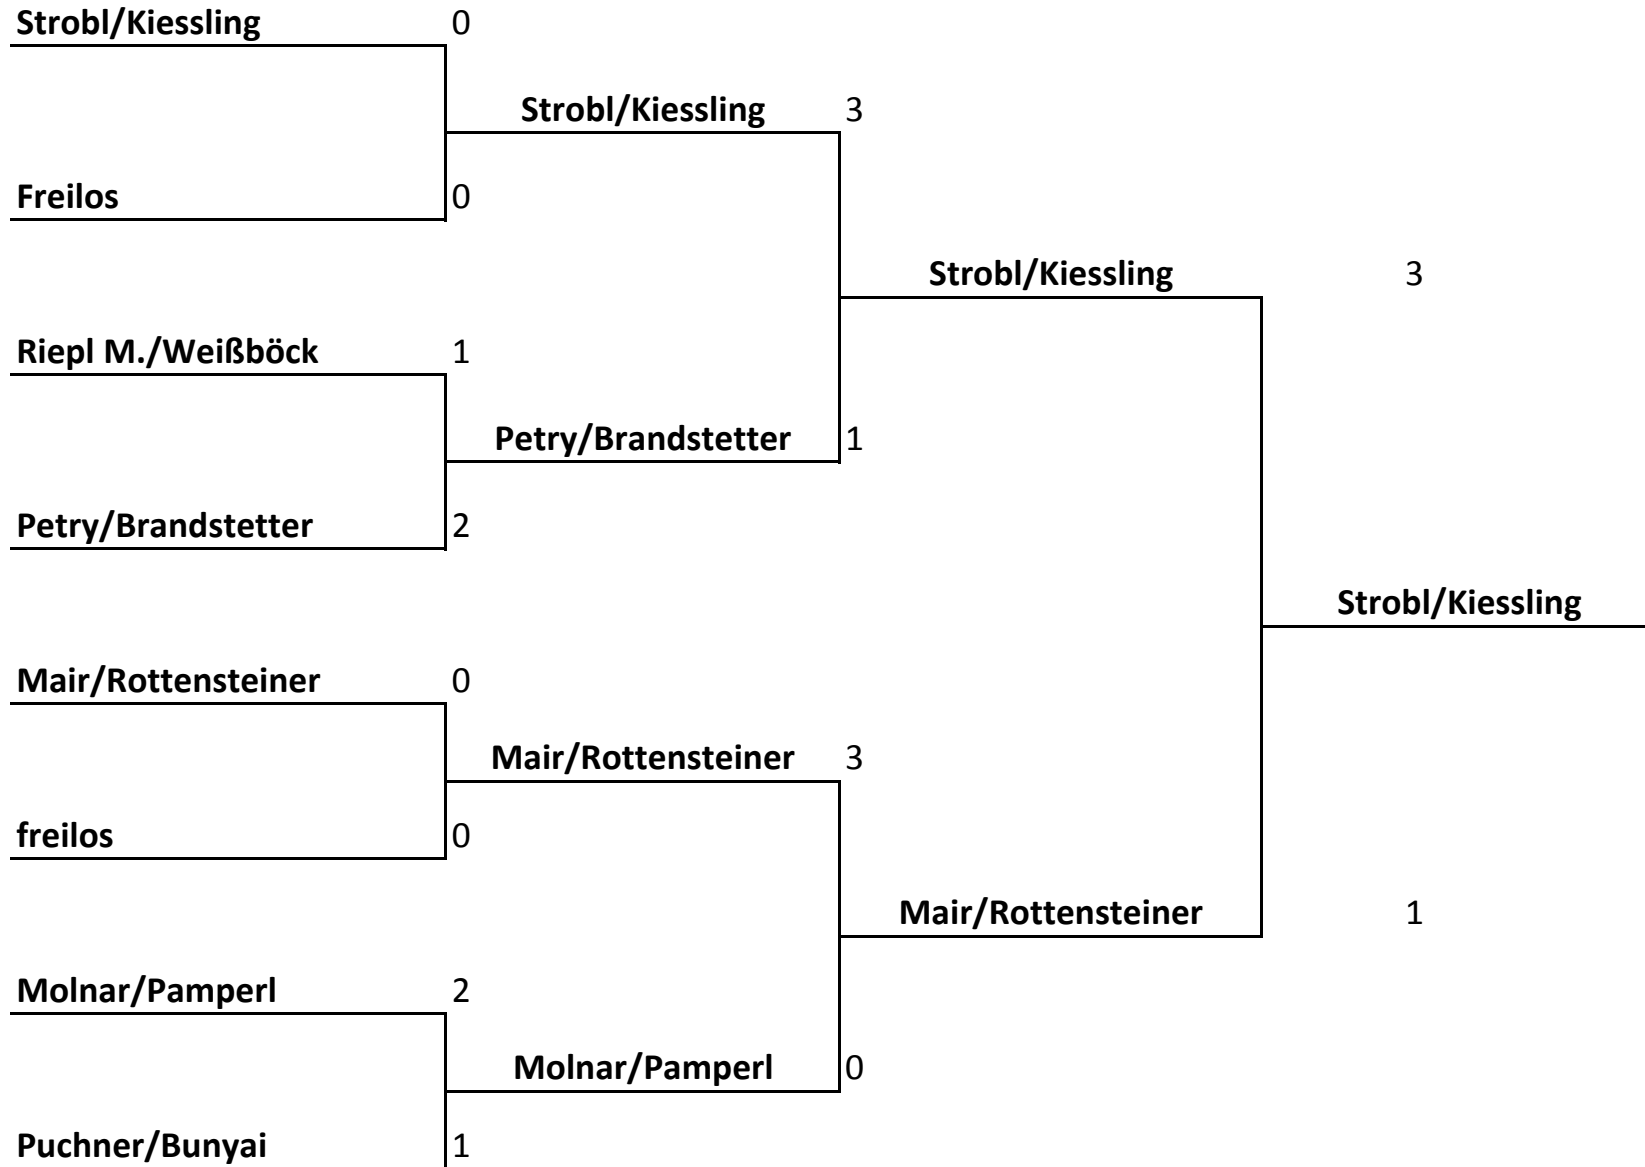

Bewerb A

Endergebnis

- 1 Wolf/Al Samhoury**
- 2 Dellmour/Chen**
- 3 Böhm/Feilmayr**
- 4 Berger/Mischu Th.**
- 5 Mischu M./Zelmanovic**
- 6 Gutdeutsch/Wiesenhofer**
- 7 Schuster/Kral**
- 8 Schmid/Bila**
- 9 Strobl/Kiessling**
- 10 Mair/Rottensteiner**
- 11 Molnar/Pamperl**
- 12 Petry/Brandstetter**
- 13 Riepl M./Weißböck**
- 14 Puchner/Bunyai**

Bewerb A

Bewerb A

Platz 5-6

Platz 3-4

Bewerb A

Platz 7-8

Bewerb A

Bewerb A

Platz 13-14

Platz 11-12

Saisoneröffnungsturnier der TTSG Weinviertel

Bewerb A

Gruppe A	Al Samhoury/Wolf	Bila/Schmid M.	Molnar/Pamperl	Strobl/Kiessling	Punkte	S	N	Rang
Al Samhoury/Wolf		2 : 0	2 : 0	2 : 0	6	3	0	1.
Bila/Schmid M.	0 : 2		2 : 0	1 : 2	2	1	2	2.
Molnar/Pamperl	0 : 2	0 : 2		2 : 1	2	1	2	4.
Strobl/Kiessling	0 : 2	2 : 1	1 : 2		2	1	2	3.