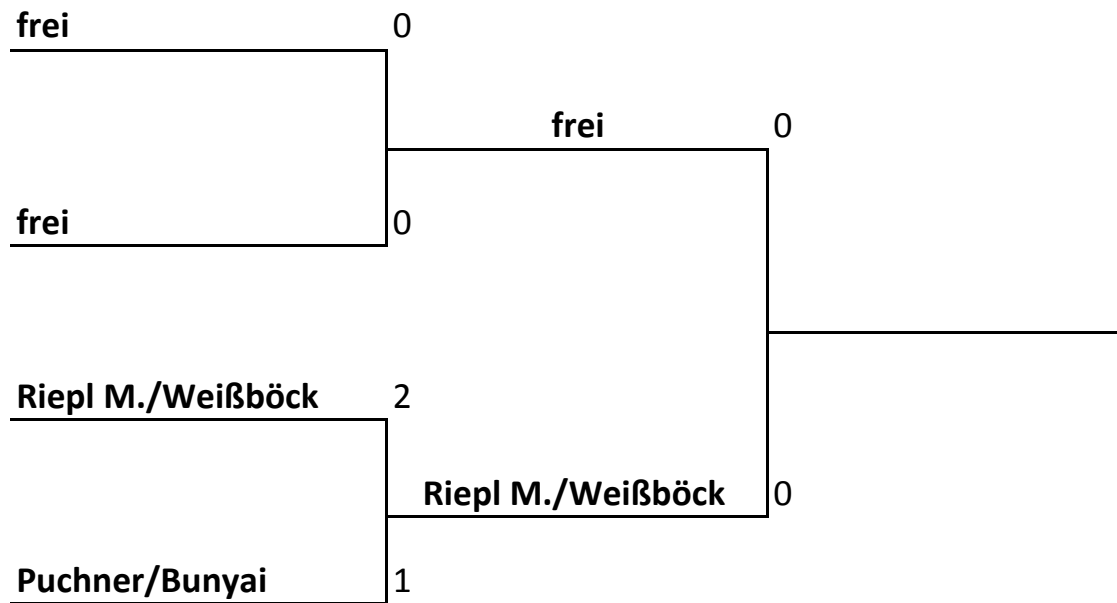

Bewerb A

Endergebnis

- 1 Wolf/Al Samhoury**
- 2 Dellmour/Chen**
- 3 Böhm/Feilmayr**
- 4 Berger/Mischu Th.**
- 5 Mischu M./Zelmanovic**
- 6 Gutdeutsch/Wiesenhofer**
- 7 Schuster/Kral**
- 8 Schmid/Bila**
- 9 Strobl/Kiessling**
- 10 Mair/Rottensteiner**
- 11 Molnar/Pamperl**
- 12 Petry/Brandstetter**
- 13 Riepl M./Weißböck**
- 14 Puchner/Bunyai**

Bewerb A

Bewerb A

Platz 5-6

Platz 3-4

Bewerb A

Platz 7-8

Bewerb A

Bewerb A

Platz 13-14

Platz 11-12

Saisoneröffnungsturnier der TTSG Weinviertel

Bewerb A

Gruppe A	Al Samhoury/Wolf	Bila/Schmid M.	Molnar/Pamperl	Strobl/Kiessling	Punkte	S	N	Rang
Al Samhoury/Wolf		2 : 0	2 : 0	2 : 0	6	3	0	1.
Bila/Schmid M.	0 : 2		2 : 0	1 : 2	2	1	2	2.
Molnar/Pamperl	0 : 2	0 : 2		2 : 1	2	1	2	4.
Strobl/Kiessling	0 : 2	2 : 1	1 : 2		2	1	2	3.